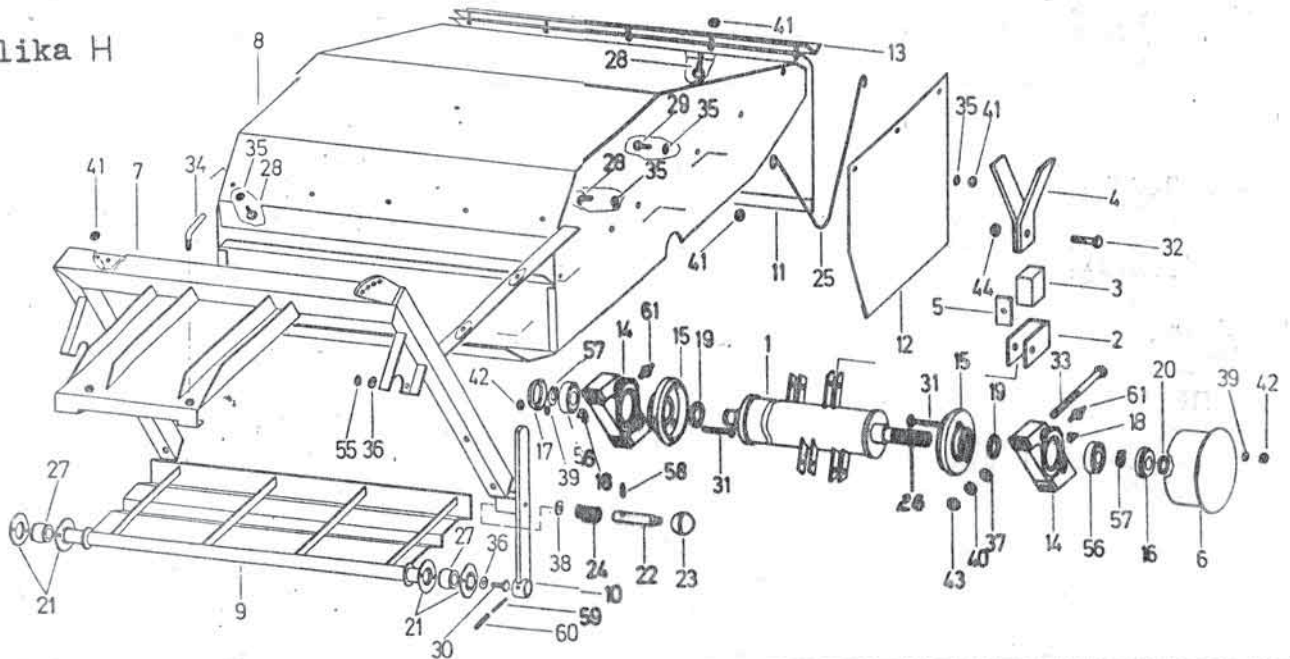

Slika H

Številka na sliki Broj na slici	Kataloška št. Kataloški broj	Naziv dela	Naziv dela	Količina Komada
1	151920103-515.07.003.0	Valj var.	Valj zav.	1
2	151920700-515.07.010.0	Objemka	Spojka	18
3	151920808-515.07.011.0	Blažilica	Ublaživač	18
4	151920906-515.07.012.0	Kladivo var.	Čekić zav.	18
5	151921102-515.07.014.0	Ploščica	Ploščica	18
6	151921200-515.07.015.0	Zaščita	Zaštita	2
7	152927505-529.01.011.0	Ogrodje gnetilnika	Ram gnječilice	1
8	152927907-529.01.016.0	Zaščita valja	Zaštita valjka	1
9	152928201-529.01.019.0	Loputa var.	Loputa var.	1
10	151923404-515.07.041.0	Ročica var.	Ručica zav.	1
11	151923707-515.07.045.0	Zavesa zadnja	Zavesa zadnja	1
12	151923805-515.07.046.0	Zavesa stranska	Zavesa stranska	1
13	151923903-515.07.047.0	Kotnik	Kutnik	1
14	151290301-600.06.028.0	Ohišje ležajno	Kučište ležaja	2
15	151290506-600.06.029.0	Pokrov varovalni	Osiguravajući poklopac	2
16	151290800-600.06.030.0	Pokrov tesnilni	Zaptivni poklopac	1
17	151291505-600.06.038.0	Pokrov ležaja	Poklopac ležaja	1
18	151148706-100.02.126.0	Uho	Uho	4
19	151290702-600.05.065.0	Obroč tesnilni 40	Zaptivni prsten 40	2
20	151291006-600.06.075.0	Obroč tesnilni 35	Zaptivni prsten 35	1
21	152003708-463.06.070.0	Ohišje ležaja	Kučište ležaja	4
22	151096502-310.00.003.0	Sornik	Svornjak	1
23	151078808-310.00.002.0	Krogla	Kugla	1
24	151078602-215.11.006.0	Vzmet tlačna	Potisna opruga	1
25	151029103-510.06.011.0	Opora	Oslonac	2
26	152446605-150.18.025.0	Ročka	Drška	1
27	152003806-463.06.071.0	Krogla ležajna	Ležajna kugla	2
28	000207608-JUS M.B1.053	Vijak M6 x 15 8.8 Zn	Vijak M6 x 15 8.8 Zn	16
29	000207902-JUS M.B1.053	Vijak M6 x 20 8.8 Zn	Vijak M6 x 20 8.8 Zn	4
30	000208803-JUS M.B1.053	Vijak M8 x 20 8.8	Vijak M8 x 20 8.8	4
31	150034402-JUS M.B1.171	Vijak M10 x 60 5.6	Vijak M10 x 60 5.6	4
32	150136702-JUS M.B1.051	Vijak M12 x 55 8.8	Vijak M12 x 55 8.8	18
33	150142802-JUS M.B1.051	Vijak M12 x 140 8.8	Vijak M12 x 140 8.8	4
34	151048306-200.11.011.0	Vijak z ročkom	Vijak s ručkom	2
35	000226106-JUS M.B2.021	Podložka 7 tip 1 Zn	Podložka 7 tip 1 Zn	21
36	000229808-JUS M.B2.150	Podložka A8	Podložka A8	4
37	000225401-JUS M.B2.013	Podložka A12	Podložka A12	4
38	000225508-JUS M.B2.013	Podložka A14	Podložka A14	1
39	000228300-JUS M.B2.110	Podložka B10	Podložka B10	4
40	000228505-JUS M.B2.110	Podložka B12	Podložka B12	4
41	000250506-DIN 985	Matica M6 5 Cd	Navrtka M6 5 Cd	20
42	000221003-JUS M.B1.601	Matica M10	Navrtka M10	4
43	150104808-JUS M.B1.601	Matica M12	Navrtka M12	4
44	000250604-DIN 985	Matica M12 5 Cd	Navrtka M12 5 Cd	18
55	000232000-JUS M.B1.601	Matica MB	Navrtka MB	4
56	150034304-DIN 630	Ležaj 1207	Ležaj 1207	2
57	000237602-JUS M.C2.401	Vskočnik zunanji 35	Uskočnik vanjski 35	2
58	000232000-JUS M.C2.230	Zatič prožni 4 x 24	Opružni klin 4 x 24	1
59	000232803-JUS M.C2.230	Zatič prožni 5 x 40	Opružni klin 5 x 40	1
60	000234204-JUS M.C2.230	Zatič prožni 8 x 40	Opružni klin 8 x 40	1
61	000246601-JUS M.C4.613	Mazalka A M8 x 1	Mazalica A M8 x 1	2