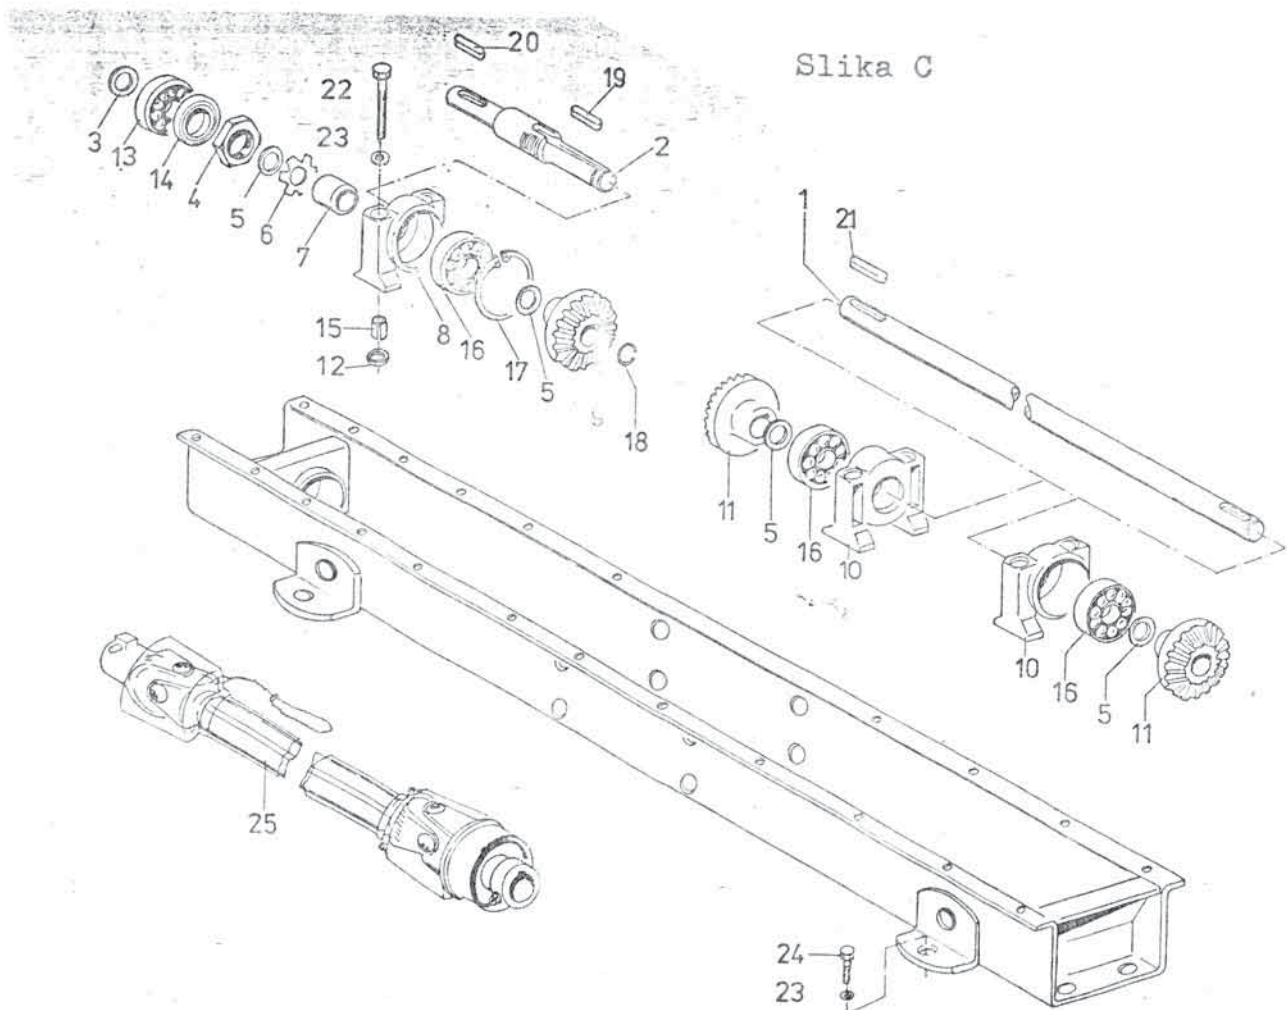

Številka na sliki Broj na slici	Kataloška številka Kataloški broj	Naziv dela	Naziv dela	Količina Korneda
1	152549503-518.03.008.0	Gred	Vratilo	1
2	152549601-518.03.009.0	Gred	Vratilo	1
3	152545803-800.03.277.0	Podložka 30,2/42x2	Podložka 30,2/42x2	1
4	152550607-518.03.055.0	Matica M35x1,5	Navrtka M35x1,5	1
5	151013708-455.05.018.0	Obroč distančni 30,2/38x0,5-2	Distančni prsten 30,2/38x0,5-2	3
6	152550509-518.03.024.0	Podložka varovalna	Osiguravajuća podložka	1
7	152550402-518.03.023.0	Puša	Čaura	1
8	152549905-518.03.031.0	Ohišje ležaja	Kučište ležaja	1
9	152550108-518.03.034.0	Zobnik stožčasti 19/5	Konusni zupčanik 19/5	1
10	152549709-518.03.030.0	Ohišje ležaja	Kučište ležaja	2
11	152550304-518.03.033.0	Zobnik stožčasti 19/5	Konusni zupčanik 19/5	2
12	152553203-518.03.032.0	Puša	Čaura	6
13	000243105-JUS M.C3.601	Ležaj KR 6206 2RS	Ležaj KR 6206 2RS	1
14	150197708-DIN 3760	Tesnilo osno 35x62x7	Osovinski zaptivač 35x62x7	1
15	150219800-DIN 7346	Zatič prožni 16x24	Opružna čivija 16x24	6
16	150197003-JUS M.C3.601	Ležaj KR 6306	Ležaj KR 6306	3
17	000236505-JUS M.C2.400	Vskočnik N 72	Uskočnik N 72	1
18	151012406-455.05.055.0	Obroč elastični	Opružni prsten	1
19	000255903-JUS M.C2.060	Moznik A8x7x30	Klin A8x7x30	1
20	000256109-JUS M.C2.060	Moznik A8x7x55	Klin A8x7x55	1
21	150045105-JUS M.C2.060	Moznik A8x7x35	Klin A8x7x35	2
22	150197209-JUS M.B1.051	Vijak M12x130 12.9	Vijak M12x130 12.9	6
23	000224509-JUS M.B2.110	Podložka vz. B12 8.8	Podložka opr. B12 8.8	10
24	000212004-JUS M.B1.053	Vijak M12x30 8.8	Vijak M12x30 8.8	4
25	150204200-	Gred kardanska	Kardansko vratilo	1