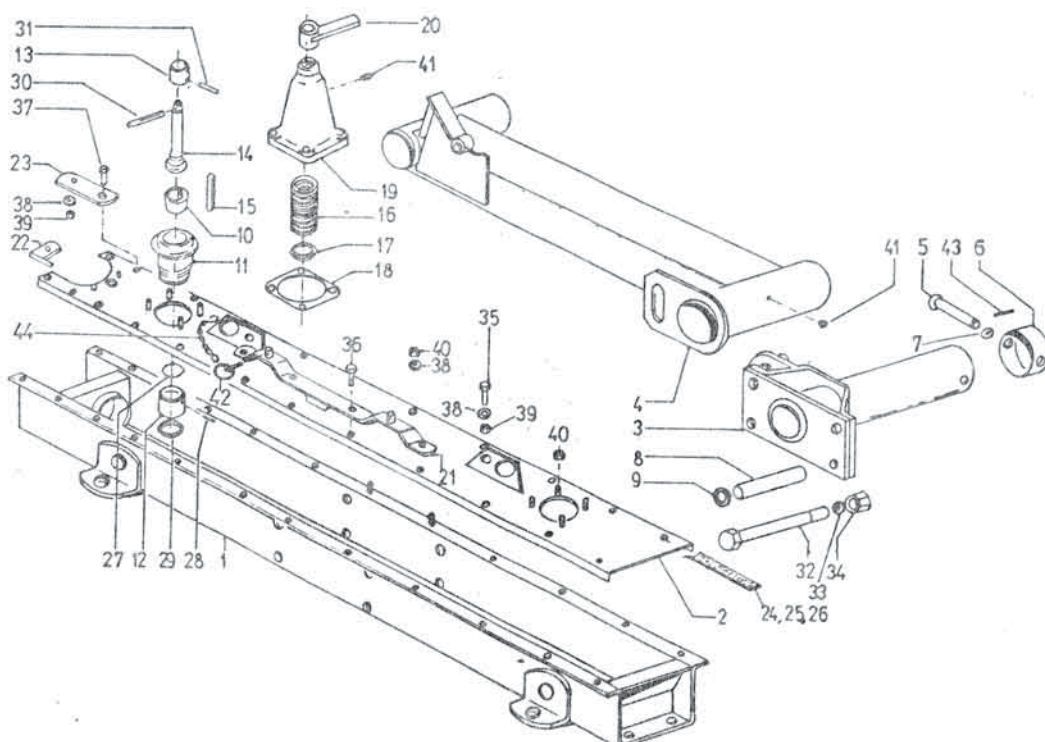

Številka na sliki Broj na slici	Kataloška številka Kataloški broj	Naziv dela	Naziv dela	Količina Komeda
1	152547603-518.03.001.0	Profil nosilni var.	Nosilni profil zav.	1
2	152548309-518.03.018.0	Pokrov korita kpl.	Poklopac korita kpl.	1
3	152548808-518.03.035.0	Tečaj var.	Rukavac zav.	1
4	152541805-518.02.062.0	Nosilec vezni	Vezivni nosač	1
5	152553301-518.03.042.0	Sornik	Svornjak	1
6	152553409-518.03.043.0	Puša varovalna	Osiguravajuća čaura	1
7	151159301-162.604	Podložka 20,5/36 x 2	Podložka 20,5/36x2	1
8	152552909-518.03.050.0	Puša	Čaura	4
9	151057402-200.06.007.0	Ploščica 16,2/26 x 3	Ploščica 16,2/26x3	4
10	152551107-518.03.016.0	Konus zavore	Konus kvačila	2
11	152550803-518.03.015.0	Ohišja zavore	Kučište kvačila	2
12	152551009-518.03.017.0	Puša	Čaura	2
13	152551303-518.03.012.0	Kapa	Kapa	2
14	152552008-518.03.013.0	Vijak nastavljivi	Vijak za nastavljanje	2
15	152551205-518.03.056.0	Moznik	Klin	2
16	152551401-518.03.054.0	Vzmet tlačna	Potisna opruga	2
17	151002202-455.01.024.0	Podložka 35,2/46 x 2	Podložka 35,2/46x2	2
18	152552106-518.03.011.0	Tesnilo	Zaptivač	2
19	152551508-518.03.010.0	Kapa	Kapa	2
20	152551704-518.03.051.0	Protimatica	Protiv navrtka	2
21	152552214-518.03.026.1	Nosilec zaštite	Nosač zaštite	1
22	152552605-518.03.045.0	Tečaj kpl.	Rukavac kpl.	2
23	152553115-518.03.048.1	Plošča	Ploča	1
24	152548504-518.03.020.0	Tesnilo 1	Zaptivač 1	2
25	152548602-518.03.021.0	Tesnilo 2	Zaptivač 2	1
26	152548700-518.03.022.0	Tesnilo 3	Zaptivač 3	1
27	159211104-	Tesnilo 0 45/51 x 3	O-zaptivač 45/51x3	2
28	150197904-DIN 1472	Zatič z zarezo 3 x 16	Čivija sa utorom 3 x 16	2
29	159106308-DIN 3760	Tesnilo osno A40 x 55	Osoviniski zaptivač A40 x 55	2
30	150167606-JUS M.C2.230	Zatič prožni 8 x 80	Opružna čivija 8 x 80	2
31	000234106-JUS M.C2.230	Zatič prožni 8 x 36	Opružna čivija 8 x 36	2
32	150219301-JUS M.B1.051	Vijak M16 x 190 10.9	Vijak M16 x 190 10.9	4
33	000228701-JUS M.B2.110	Podložka vz. B16	Podložka opr. B16	4
34	150197405-JUS M.B1.601	Matica M16 10	Navrtka M16 10	4
35	000209900-JUS M.B1.053	Vijak M10 x 20 8.8	Vijak M10 x 20 8.8	10
36	000210202-JUS M.B1.053	Vijak M10 x 25 8.8	Vijak M10 x 25 8.8	6
37	000210603-JUS M.B1.053	Vijak M10 x 30 8.8	Vijak M10 x 30 8.8	6
38	000228300-JUS M.B2.110	Podložka vz. B10	Podložka opr. B10	2
39	000221209-JUS M.B1.601	Matica M 10 8	Navrtka M 10 8	25
40	000250702-DIN 985	Matica M 10 5 Cd	Navrtka M 10 5 Cd	10
41	000246601-JUS M.C4.613	Mazalka AM 8 x 1	Mazalica AM 8 x 1	3
42	152515601-453.04.021.0	Zatič varovalni 6,3	Osiguravajuća čivija 6,3	2
43	000240000-JUS M.B2.300	Razcepka 5 x 32	Razcepka 5 x 32	1
44	152903709-516.00.020.0	Veržica kpl.	Lančić kpl.	2