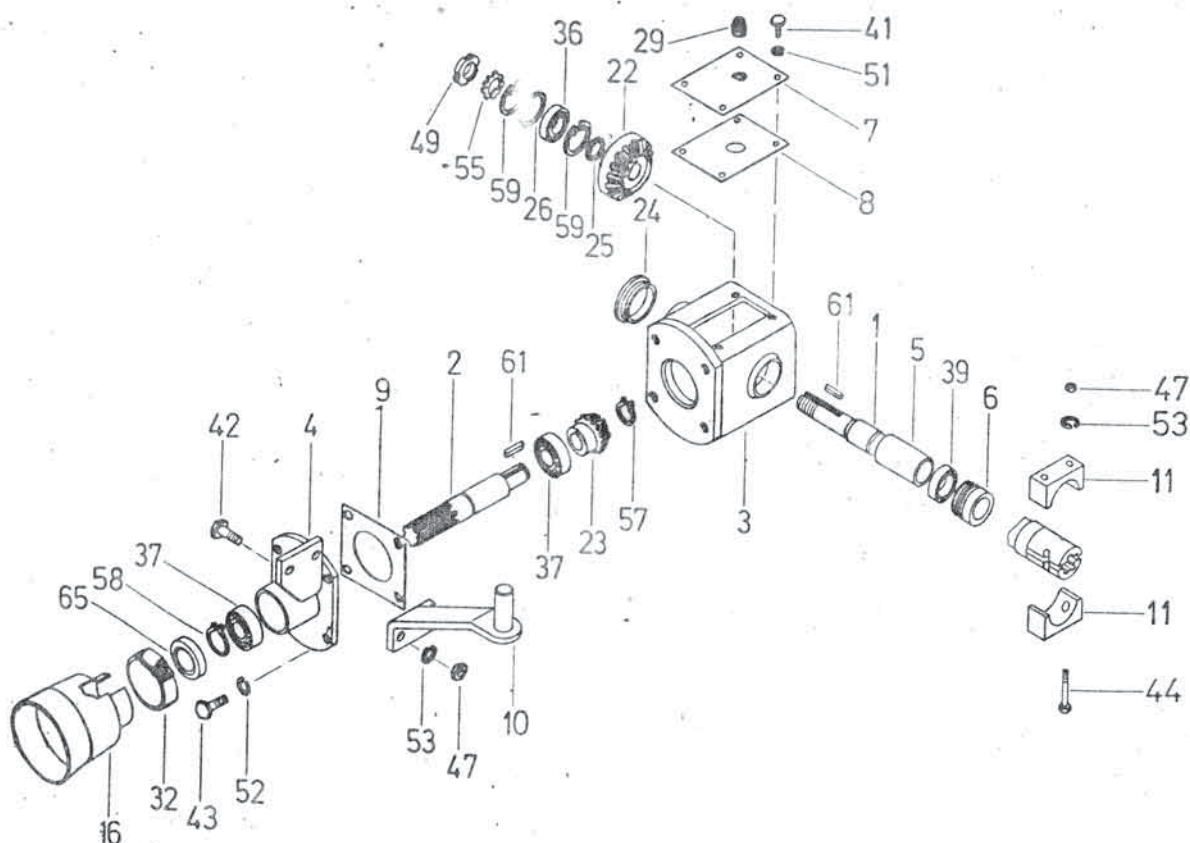

Številka na sliki Broj na slici	Kataloška številka Kataloški broj	Naziv dela	Naziv dela	Količina Komada
1	152926604-529.01.002.0	Gred var.	Osovina zav.	1
2	151915404-515.01.003.0	Gred	Osovina	1
3	151394903-455.05.019.0	Ohišje reduktorja	Kučište reduktora	1
4	151915609-515.01.005.0	Cev ležajna var.	Ležajna cev zav.	1
5	151916001-515.01.010.0	Cev distančna	Odstojna cev	1
6	152926908-529.01.005.0	Tesnilo labirintno	Zaptivač	1
7	151916207-515.01.012.0	Pokrov reduktorja	Poklopac reduktora	1
8	151916305-515.01.013.0	Tesnilo	Zaptivač	1
9	151916403-515.01.014.0	Podloška distančna	Distanciona podloška	1
10	152927104-529.01.007.0	Nosilec gonila var.	Nosač pokretača zav.	1
11	152927006-529.01.006.0	Objemka	Stega	2
16	151001614-510.01.014.1	Zaščita kardana	Zaštita kardana	1
22	151011700-455.05.020.1	Zobnik stožčasti	Konusni zupčanik	1
23	151394501-455.05.014.1	Zobnik stožčasti 15/4,42	Konusni zupčanik 15/4,42	1
24	151012503-455.04.032.0	Pokrov plastični	Plastični poklopac	1
25	151014002-455.05.018.0	Obroč distančni IV	Odstojni prsten IV	1
26	151014501-455.05.056.0	Obroč distančni V	Odstojni prsten V	1
29	151203405-115.08.020.5	Vijak zapirni z luknjico	Vijak sa rupom	1
32	150134303-DIN 3017	Objemka cevna S 80-100	Spojka S 80-100	1
36	000243105-JUS M.C3.601	Ležaj 6202 2 RS	Ležaj 6202 2 RS	1
37	000243800-JUS M.C3.601	Ležaj 6207	Ležaj 6207	1
39	150100802-JUS M.C3.601	Ležaj 6007 2 RS	Ležaj 6007 2 RS	2
41	000207500-JUS M.B1.053	Vijak M6 x 15	Vijak M6 x 15	1
42	000212004-JUS M.B1.051	Vijak M12 x 30	Vijak M12 x 30	4
43	000211602-JUS M.B1.053	Vijak M12 x 25	Vijak M12 x 25	2
44	000204308-JUS M.B1.051	Vijak M12 x 90	Vijak M12 x 90	4
47	000221502-JUS M.B1.601	Matica M12	Navrtka M12	2
49	000223207-JUS M.B1.709	Matica M30 x 1,5	Navrtka M30 x 1,5	84
51	000227908-JUS M.B2.110	Podloška B6	Podloška B6	1
52	000228505-JUS M.B2.110	Podloška B12	Podloška B12	4
53	000228603-JUS M.B2.110	Podloška B12	Podloška B12	4
54	000224803-JUS M.B2.011	Podloška A16	Podloška A16	4
55	150026607-JUS M.B2.139	Podloška 30	Podloška 30	1
57	000237407-JUS M.C2.401	Vskočnik zunanji 25	Uskočnik vanjski 25	1
58	000237602-JUS M.C2.401	Vskočnik zunanji 35	Uskočnik vanjski 35	1
59	000236300-JUS M.C2.400	Vskočnik notranji 62	Uskočnik unutrašnji 62	1
61	000256001-JUS M.C2.060	Moznik A8 x 7 x 34	Klin A8 x 7 x 34	2
65	150047103-	Tesnilo osno 35 x 72 x 12	Osovinski zaptivač 35 x 72 x 12	2