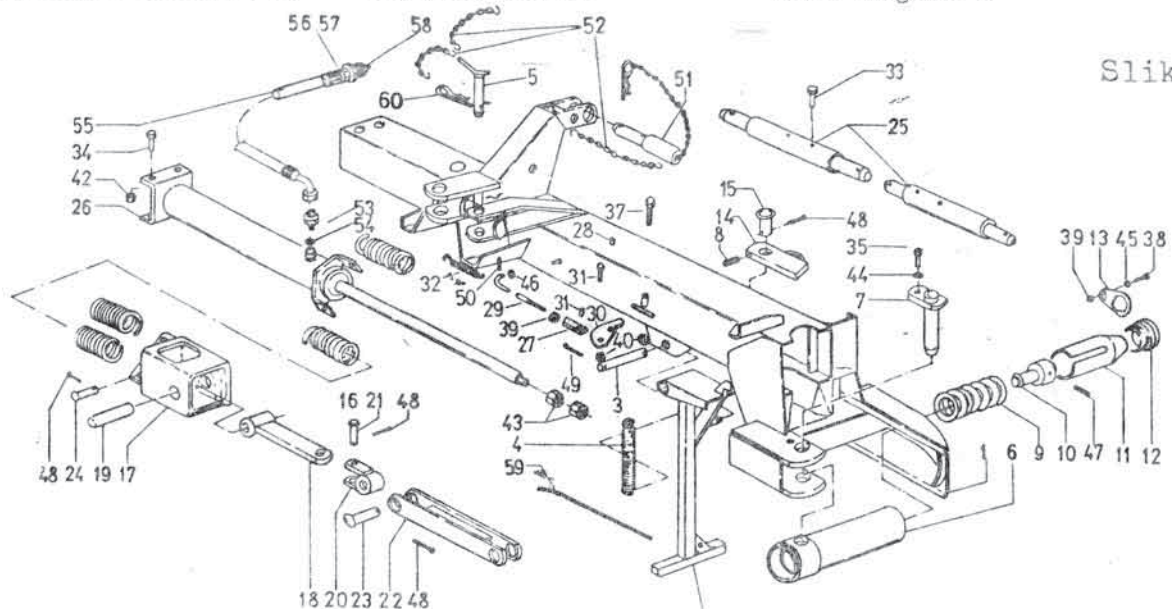

Slika A

Številka na sliki Broj na slici	Kataloška številka Kataloški broj	Naziv dela	Naziv dela	Količina Komeda
1	152547603-518.03.001.0	Profil nosilni var.	Nosilni profil zav.	1
2	152548309-518.03.018.0	Pokrov korita kpl.	Poklopac korita kpl.	1
3	152548808-518.03.035.0	Tečaj var.	Rukavac zav.	1
4	152541805-518.02.062.0	Nosilec vezni	Vezivni nosač	1
5	152553301-518.03.042.0	Sornik	Svornjak	1
6	152553409-518.03.043.0	Puša varovalna	Osiguravajuća čaura	1
7	151159301-162.604	Podložka 20,5/36 x 2	Podložka 20,5/36x2	1
8	152552909-518.03.050.0	Puša	Čaura	4
9	151057402-200.06.007.0	Ploščica 16,2/26 x 3	Ploščica 16,2/26x3	4
10	152551107-518.03.016.0	Konus zavore	Konus kvačila	2
11	152550803-518.03.015.0	Ohišja zavore	Kučište kvačila	2
12	152551009-518.03.017.0	Puša	Čaura	2
13	152551303-518.03.012.0	Kapa	Kapa	2
14	152552008-518.03.013.0	Vijak nastavljivi	Vijak za nastavljanje	2
15	152551205-518.03.056.0	Moznik	Klin	2
16	152551401-518.03.054.0	Vzmet tlačna	Potisna opruga	2
17	151002202-455.01.024.0	Podložka 35,2/46 x 2	Podložka 35,2/46x2	2
18	152552106-518.03.011.0	Tesnilo	Zaptivač	2
19	152551508-518.03.010.0	Kapa	Kapa	2
20	152551704-518.03.051.0	Protimatica	Protiv navrtka	2
21	152552214-518.03.026.1	Nosilec zaštite	Nosač zaštite	1
22	152552605-518.03.045.0	Tečaj kpl.	Rukavac kpl.	2
23	152553115-518.03.048.1	Plošča	Ploča	1
24	152548504-518.03.020.0	Tesnilo 1	Zaptivač 1	2
25	152548602-518.03.021.0	Tesnilo 2	Zaptivač 2	1
26	152548700-518.03.022.0	Tesnilo 3	Zaptivač 3	1
27	159211104-	Tesnilo 0 45/51 x 3	O-zaptivač 45/51x3	2
28	150197904-DIN 1472	Zatič z zarezo 3 x 16	Čivija sa utorom 3 x 16	2
29	159106308-DIN 3760	Tesnilo osno A40 x 55	Osoviniski zaptivač A40 x 55	2
30	150167606-JUS M.C2.230	Zatič prožni 8 x 80	Opružna čivija 8 x 80	2
31	000234106-JUS M.C2.230	Zatič prožni 8 x 36	Opružna čivija 8 x 36	2
32	150219301-JUS M.B1.051	Vijak M16 x 190 10.9	Vijak M16 x 190 10.9	4
33	000228701-JUS M.B2.110	Podložka vz. B16	Podložka opr. B16	4
34	150197405-JUS M.B1.601	Matica M16 10	Navrtka M16 10	4
35	000209900-JUS M.B1.053	Vijak M10 x 20 8.8	Vijak M10 x 20 8.8	10
36	000210202-JUS M.B1.053	Vijak M10 x 25 8.8	Vijak M10 x 25 8.8	6
37	000210603-JUS M.B1.053	Vijak M10 x 30 8.8	Vijak M10 x 30 8.8	6
38	000228300-JUS M.B2.110	Podložka vz. B10	Podložka opr. B10	2
39	000221209-JUS M.B1.601	Matica M 10 8	Navrtka M 10 8	25
40	000250702-DIN 985	Matica M 10 5 Cd	Navrtka M 10 5 Cd	10
41	000246601-JUS M.C4.613	Mazalka AM 8 x 1	Mazalica AM 8 x 1	3
42	152515601-453.04.021.0	Zatič varovalni 6,3	Osiguravajuća čivija 6,3	2
43	000240000-JUS M.B2.300	Razcepka 5 x 32	Razcepka 5 x 32	1
44	152903709-516.00.020.0	Veržica kpl.	Lančić kpl.	2