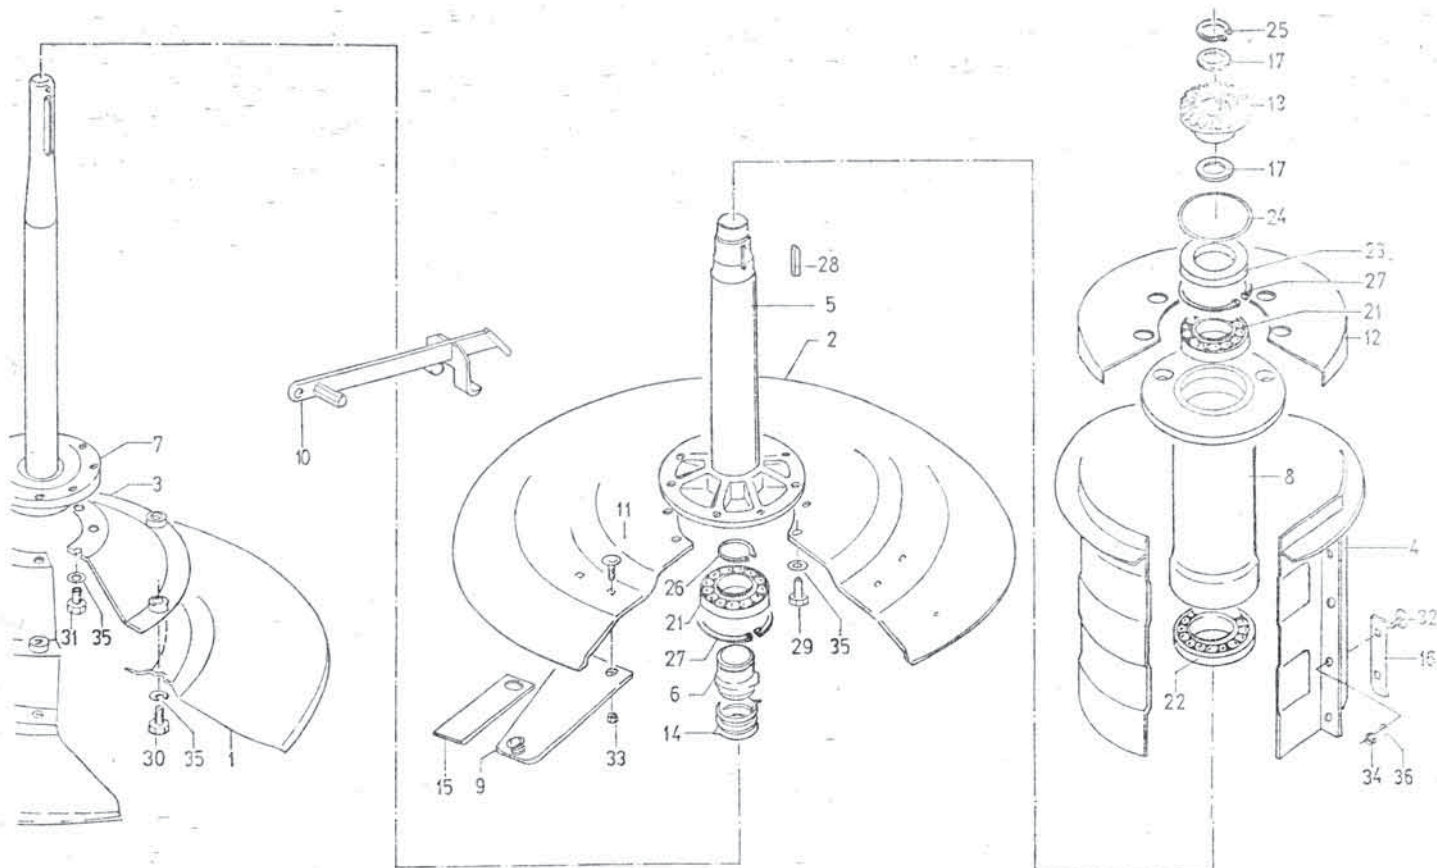

Številka na sliki Broj na slici	Kataloška številka Kataloški broj	Naziv dela	Naziv dela	Količina Komada
1	152553604-518.04.001.0	Kolut spodnji	Kolut donji	2
2	152553702-518.04.002.0	Kolut zgornji var.	Kolut gornji zav.	2
3	152553908-518.04.004.0	Plošča var.	Ploča zav.	2
4	152554202-518.04.007.0	Plasč var.	Nosač gornjeg koluta	2
5	152554505-518.04.011.0	Gred s prirobnico	Vratilo sa prirubnico	2
6	152554907-518.04.015.0	Držalo	Držać	2
7	152555201-518.04.019.0	Prirobnica kpl.	Prirubnica kpl.	2
8	152555602-518.04.022.0	Ohišje ležajno kpl.	Ležajno kućište kpl.	2
9	152556004-518.04.026.0	Nosilec noža	Nosač noža	6
10	152556200-518.04.033.0	Ključ kpl.	Ključ kpl.	1
11	152556406-518.04.028.0	Vijak	Vijak	12
12	152556503-518.04.029.0	Pokrov	Poklopac	2
13	152556601-518.04.030.0	Zobnik stožčasti 19/5	Konusni zupčanik 19/5	2
14	152556807-518.04.031.0	Vzmet tlačna	Potisna opruga	2
15	152147607-520.01.040.0	Nož	Nož	6
16	151019409-510.04.027.0	Rebro ščitno	Zaštitno rebro	4
17	152556905-518.04.035.0	Obroč distančni-stavek	Distančni prsten	2
18				
19				
20				
21	000244907-JUS M.C3.601	Ležaj KR 6210 2RS C3	Ležaj KR 6210 2RS C3	4
22	150066305-JUS M.C3.601	Ležaj KR 6211 2RS	Ležaj KR 6211 2RS	2
23	159901706-	Tesnilo osno A 65x90x10	Osovinski zaptivač A 65x90x10	2
24	159622303-	Tesnilo O 95/103x4	O-zaptivač 95/103x4	2
25	150198306-DIN 983	Vskočnik z 47x1,75	Uskočnik v 47x1,75	2
26	150023806-JUS M.C2.401	Vskočnik z 50	Uskočnik v 50	2
27	000236701-JUS M.C2.400	Vskočnik n 90	Uskočnik u 90	4
28	000255903-JUS M.C2.060	Moznik A 8x7x30	Klin A 8x7x30	2
29	000212004-JUS M.B1.053	Vijak M12x30 8.8 Zn	Vijak M12x30 8.8 Zn	16
30	150087202-JUS M.B1.053	Vijak M12x25 8.8 Zn	Vijak M12x25 8.8 Zn	12
31	000254003-JUS M.B1.053	Vijak M12x20 8.8 Zn	Vijak M12x20 8.8 Zn	16
32	000257402-DIN 603	Vijak M6x16 8.8	Vijak M6x16 8.8	8
33	000250908-DIN 985	Matica M14 5 Cd	Navrtka M14 5 Cd	12
34	000220503-JUS M.B1.601	Matica M6 8	Navrtka M6 8	8
35	000228505-JUS M.B2.110	Podložka vz. B12	Podložka opr. B12	44
36	000227908-JUS M.B2.110	Podložka vz. B 6	Podložka opr. B6	8