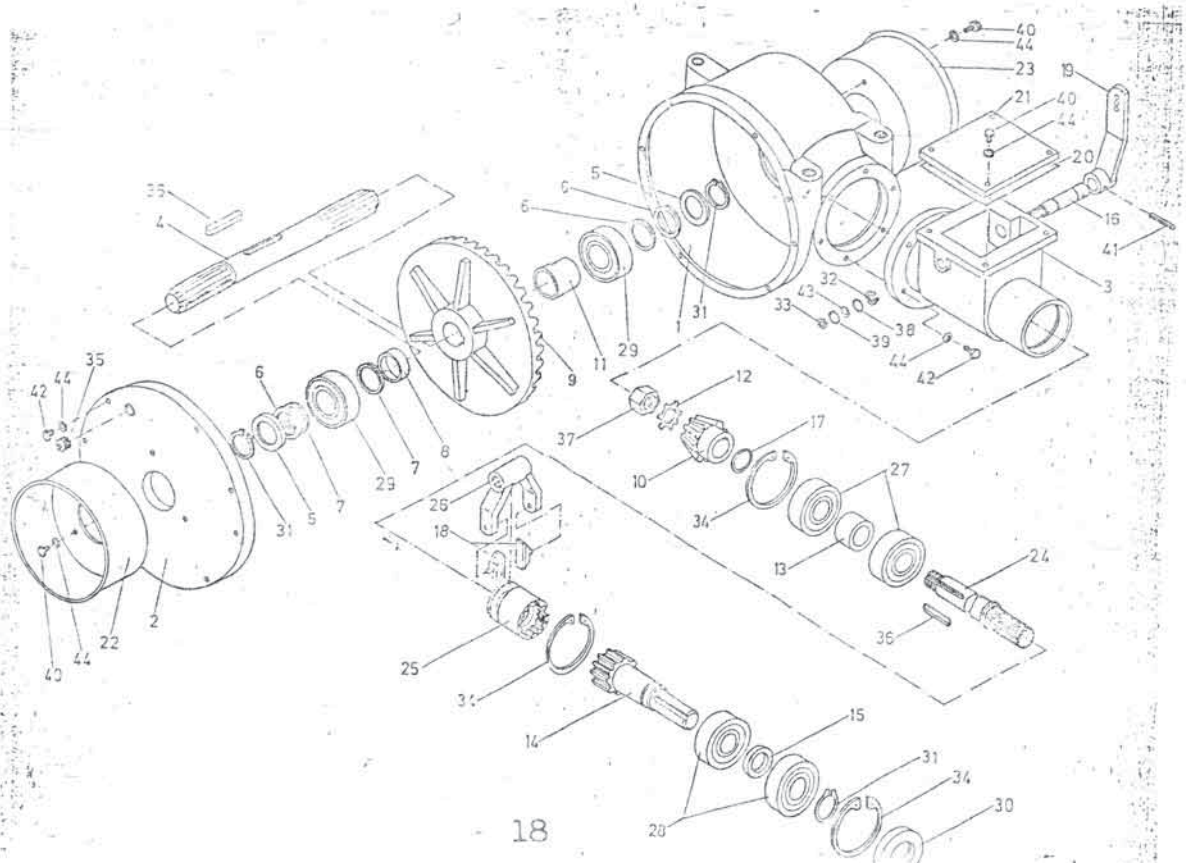

Številka na sliki Broj na slici	Kataloška številka Kataloški broj	Naziv dela	Naziv dela	Količina Komada
1	152533609-518.01.001.0	Ohišje gonila	Kučište pokretača	1
2	152533805-518.01.002.0	Pokrov	Poklopac	1
3	152534001-518.01.003.0	Ohišje pastorka	Kučište pastorka	1
4	152534207-518.01.004.0	Gred	Vratilo	1
5	152534305-518.01.026.0	Podloška	Podloška	2
6	151002202-455.01.024.0	Podloška 35,2/46x2	Podloška 35,2/46x2	3
7	151019908-510.04.032.0	Podloška distančna kpl	Distančna podloška kpl.	2
8	152534403-518.01.009.0	Puša distančna	Distančna čaura	1
9	152534510-518.01.005.1	Zobnik gonila 54/4	Zupčanik pokretača 54/4	1
10	152534902-518.01.010.0	Pastorek gonila 15/4	Pastorak pokretača	1
11	152535000-518.01.011.0	Puša distančna	Distančna čaura	1
12	151015706-510.03.044.0	Podloška varovalna	Osiguravajuća podloška	1
13	152535108-518.01.013.0	Puša distančna	Distančna čaura	1
14	152535206-518.01.025.0	Gred	Vratilo	1
15	152535304-518.01.016.0	Puša distančna	Distančna čaura	1
16	152535402-518.01.017.0	Os	Osovina	1
17	151013708-455.05.018.0	Obroč distančni 30,2/38x0,5-2	Distančni prsten 30,2/38x0,5-2	1
18	152535509-518.01.019.0	Drnsnik	Klizač	2
19	152535803-518.01.020.0	Ročica var.	Ručica zav.	1
20	152536107-518.01.015.0	Tesnilo	Zaptivka	1
21	152536205-518.01.018.0	Pokrov	Poklopac	1
22	152536303-518.01.027.0	Zaščita	Zaščita	1
23	152536401-518.01.028.0	Zaščita	Zaščita	1
24	152536508-518.01.014.0	Gred	Vratilo	1
25	152457905-502.02.026.0	Sklopka	Spojka	1
26	152464309-502.02.079.0	Vilice var.	Viljuške zav.	1
27	150197003-JUS M.C3.601	Ležaj KR 6306	Ležaj KR 6306	2
28	000243800-JUS M.C3.601	Ležaj KR 6207	Ležaj KR 6207	2
29	000243908-JUS M.C3.601	Ležaj KR 6207 2RS	Ležaj KR 6207 2RS	2
30	150092802-JUS M.C3.601	Tesnilo osno 35x72x10	Osovinski zaptivač 35x72x10	1
31	000237602-JUS M.C2.401	Vskočnik z 35	Uskočnik v 35	3
32	000237005-JUS M.C2.401	Vskočnik z 18	Uskočnik v 18	1
33	159544102-JUS M.C2.401	Vskočnik z 14	Uskočnik v 14	1
34	000236505-JUS M.C2.400	Vskočnik n 72	Uskočnik u 72	3
35	151203405-115.08.020.5	Vijak zap.M18x1,5 z luknjico	Zatvorni vijak M18x1,5 sa rupicom	1
36	000230609-JUS M.C2.060	Moznik A8x7x40	Klin A8x7x40	2
37	151012709-510.03.045.0	Matica	Navrtka	1
38	150143909-	Tesnilo O 13,3x2,4	Zaptivka O 13,3x2,4	1
39	159833102	Tesnilo O 9,3/14,1x2,4 P	Zaptivka O 9,3/14,1x2,4 P	1
40	000208402-JUS M.B1.053	Vijak M8x15 8.8	Vijak M8x15 8.8	10
41	150116305-JUS M.C2.230	Zatič prožni 8x30 Zn	Opružna čivija 8x30 Zn	1
42	000209107-JUS M.B1.053	Vijak M8x25 8.8	Vijak M8x25 8.8	14
43	150140902-JUS M.B2.013	Podloška 14 Zn	Podloška 14 Zn	1
44	000228202-JUS M.B2.110	Podloška vzmetna B8 Zn	Podloška opružna B8 Zn	24